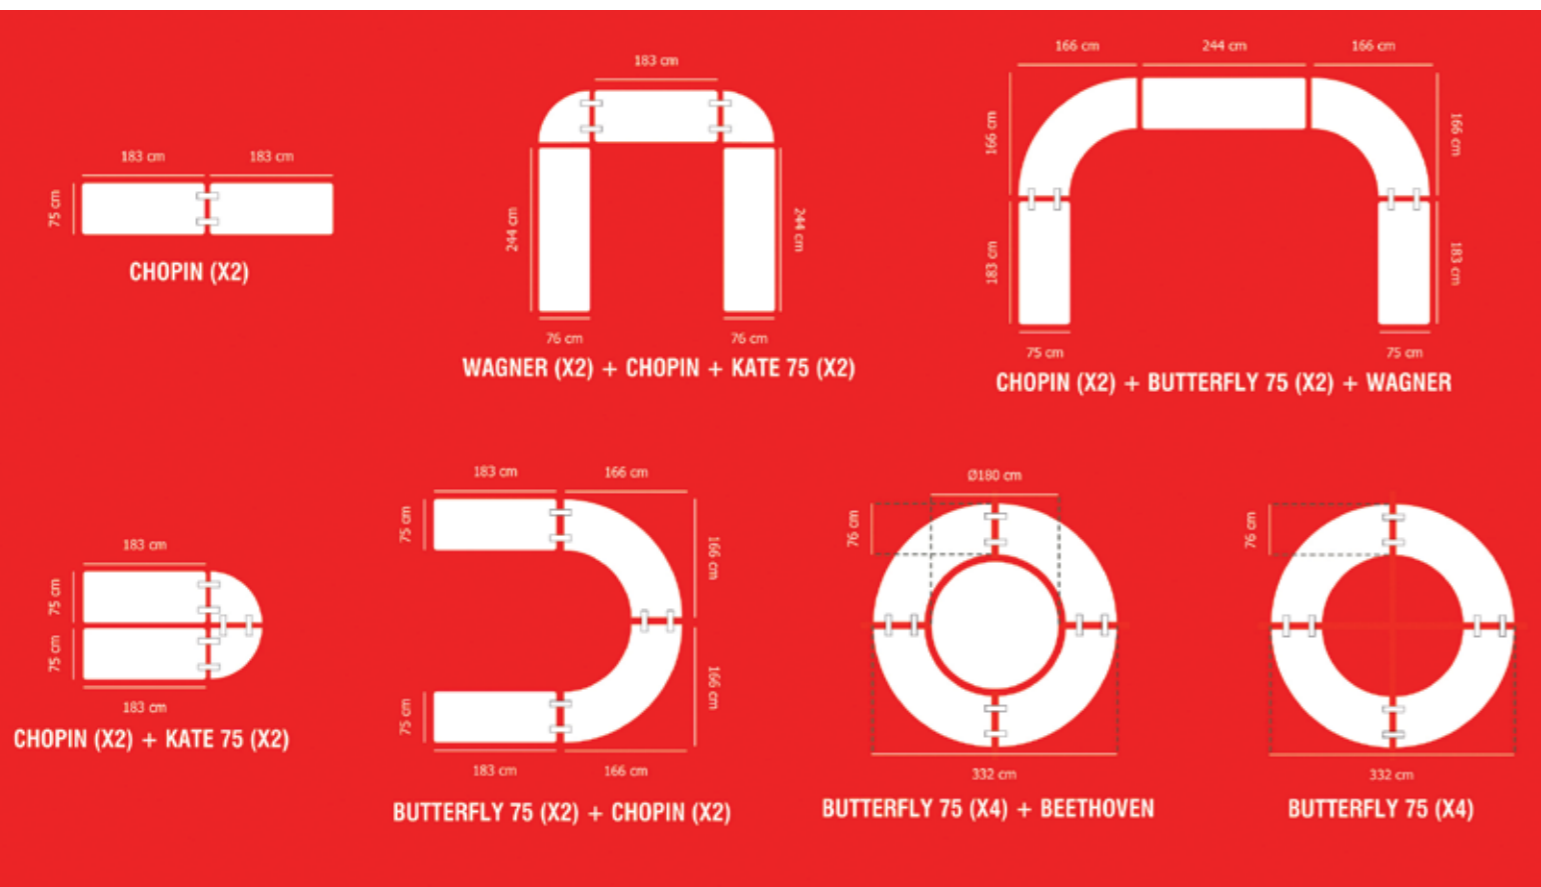

 202 + 46 x 92 x 115 cm

  30,8 kg

Banketové stoly / Banquet tables

VIVALDI 200 - 6123PT

Banketový skladací plastový stôl s oceľovou konštrukciou.
Plastic folding banquet table with steel frame.

198 x 91 x 74 cm