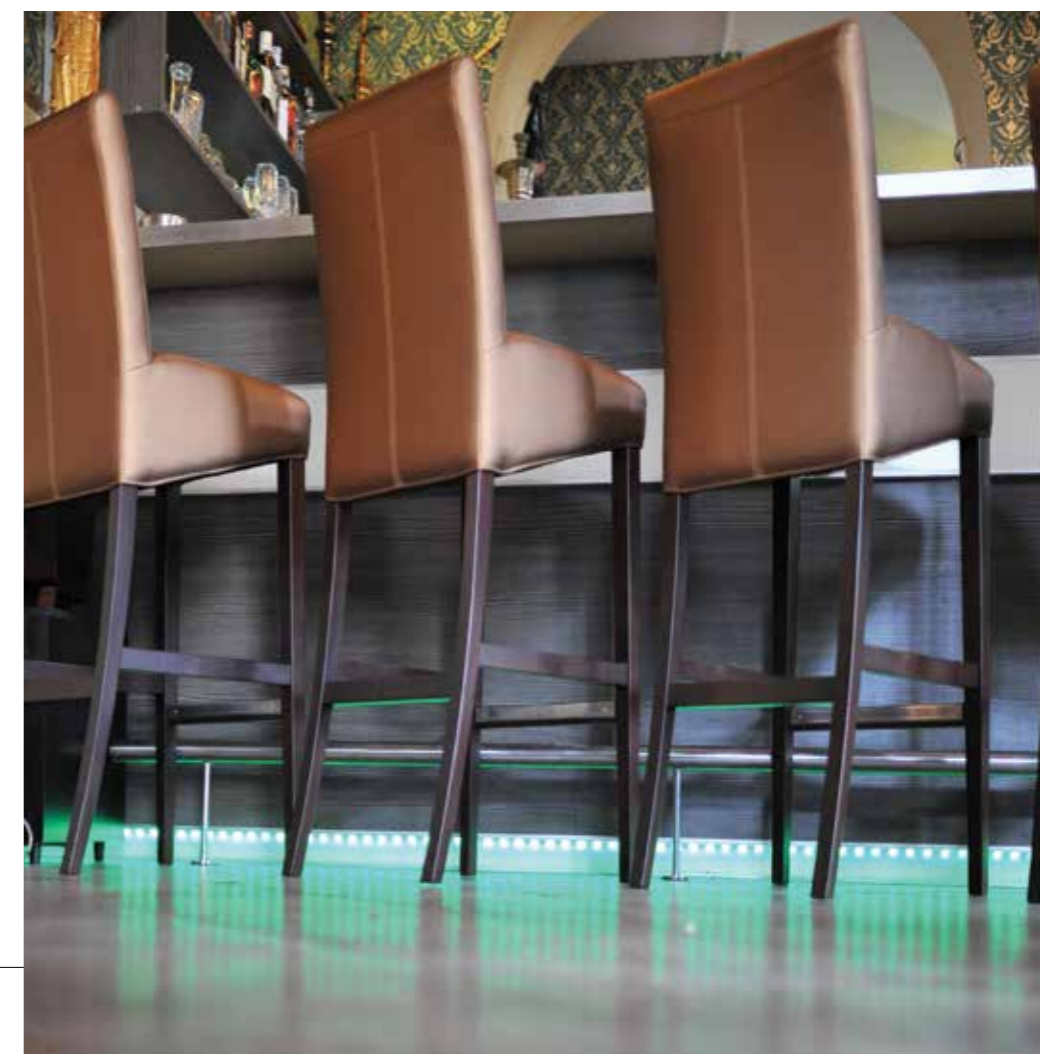

OLIVIA - 5238

Čalúnená stolička z bukového dreva.
Wooden upholstered chair.

47 x 42 x 49 / 63 / 91 cm

- vyhotovenie na mieru
  customized upon request
- vyhotovenie na mieru
  customized upon request
- buk, dub / koža, eko-koža, látka
  beech, oak / leather, eco-leather fabric

ORNELLA - 5280

Čalúnená stolička z bukového dreva.
Wooden upholstered chair.

43 x 54 x 47 / 80 cm

- bukové drevo / beech wood
- koža, koženka alebo látka
  leather, artificial leather, fabric
- vyhotovenie na mieru
  customized upon request

ORNELLA/B - 5280B

Čalúnená barová stolička z bukového dreva.
Wooden upholstered bar stool.

54 x 54 x 47 / 80 / 66 cm

- bukové drevo / beech wood
- koža, koženka alebo látka
  leather, artificial leather, fabric
- vyhotovenie na mieru
  customized upon request

ORNELLA/B - 5280B

Čalúnená barová stolička z bukového dreva.
Wooden upholstered bar stool.

43 x 54 x 76 / 106 cm

- bukové drevo / beech wood
- koža, koženka alebo látka
  leather, artificial leather, fabric
- vyhotovenie na mieru
  customized upon request

OLIVIA B - 5238/B

Čalúnená barová stolička z bukového dreva.
Wooden upholstered bar stool.

43 x 44 x 51 / 103,5 cm

- vyhotovenie na mieru
  customized upon request
- vyhotovenie na mieru
  customized upon request
- buk, dub / koža, eko-koža, látka
  beech, oak / leather, eco-leather fabric