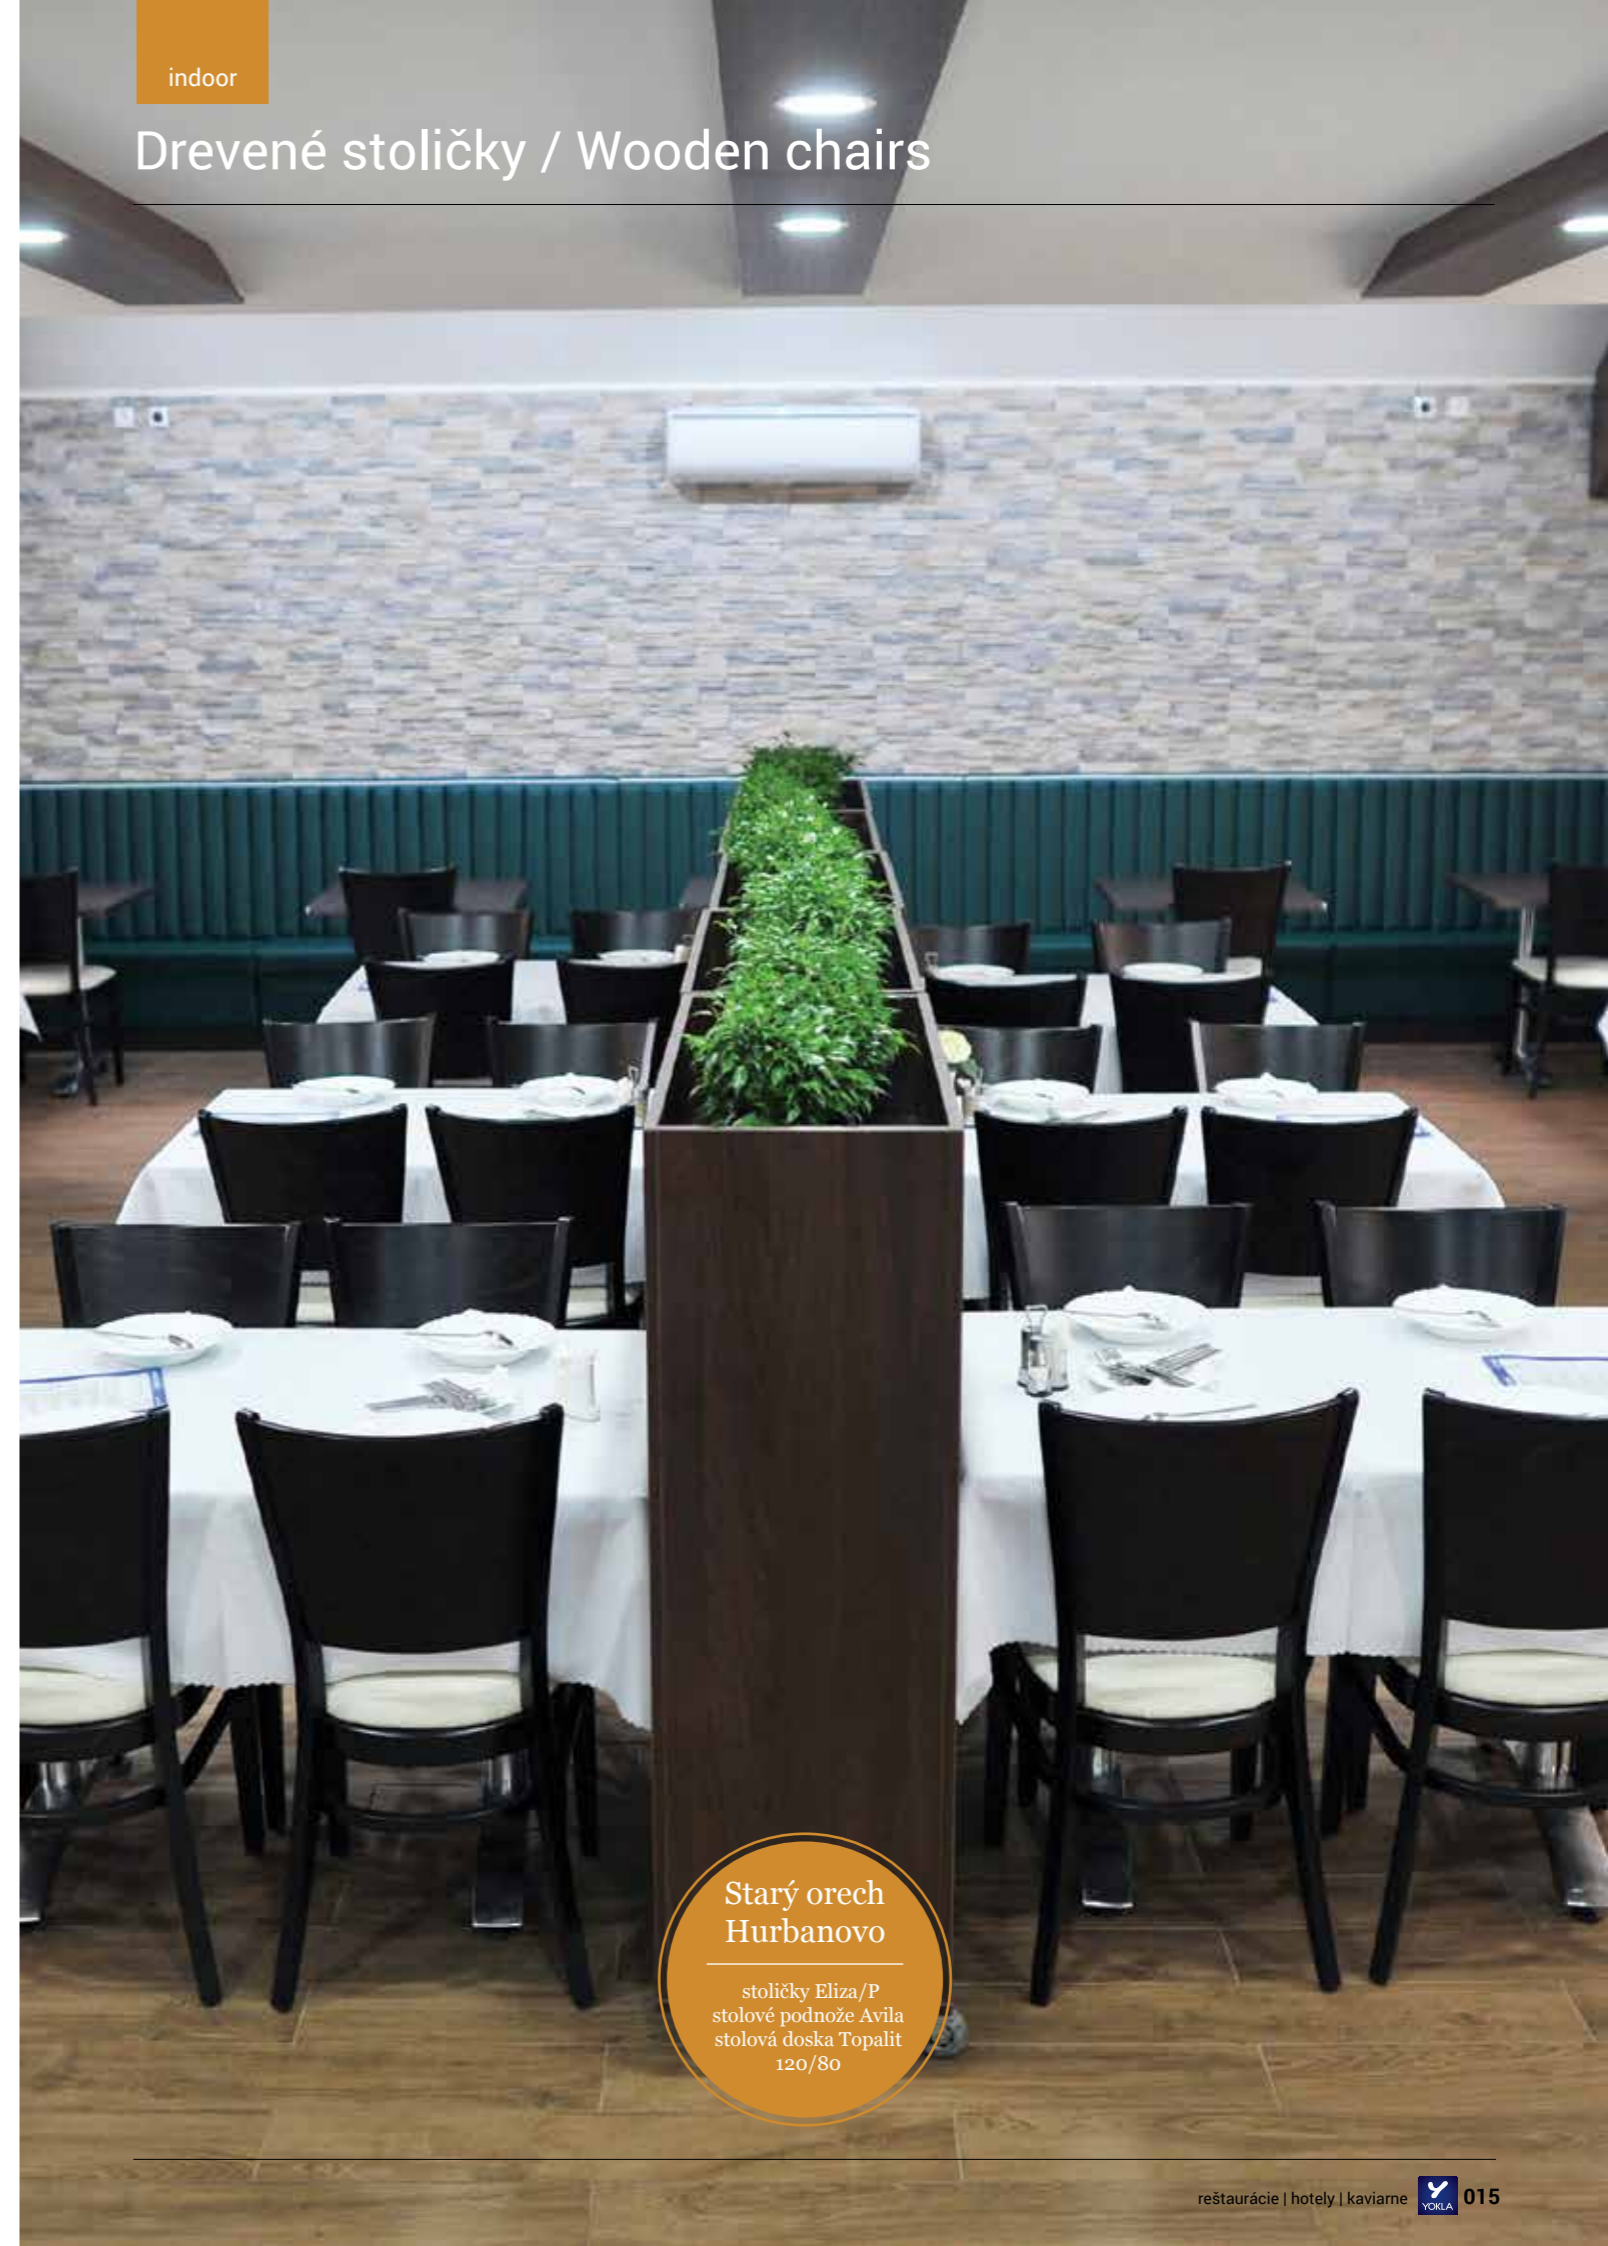

44 x 49 x 81 / 111 cm

7,8 kg

1 / krt./crt

Drevené stoličky / Wooden chairs

Starý orech
Hurbanovo

stoličky Eliza/P
stolové podnože Avila
stolová doska Topalit
120/80

Drevené stoličky / Wooden chairs

5304