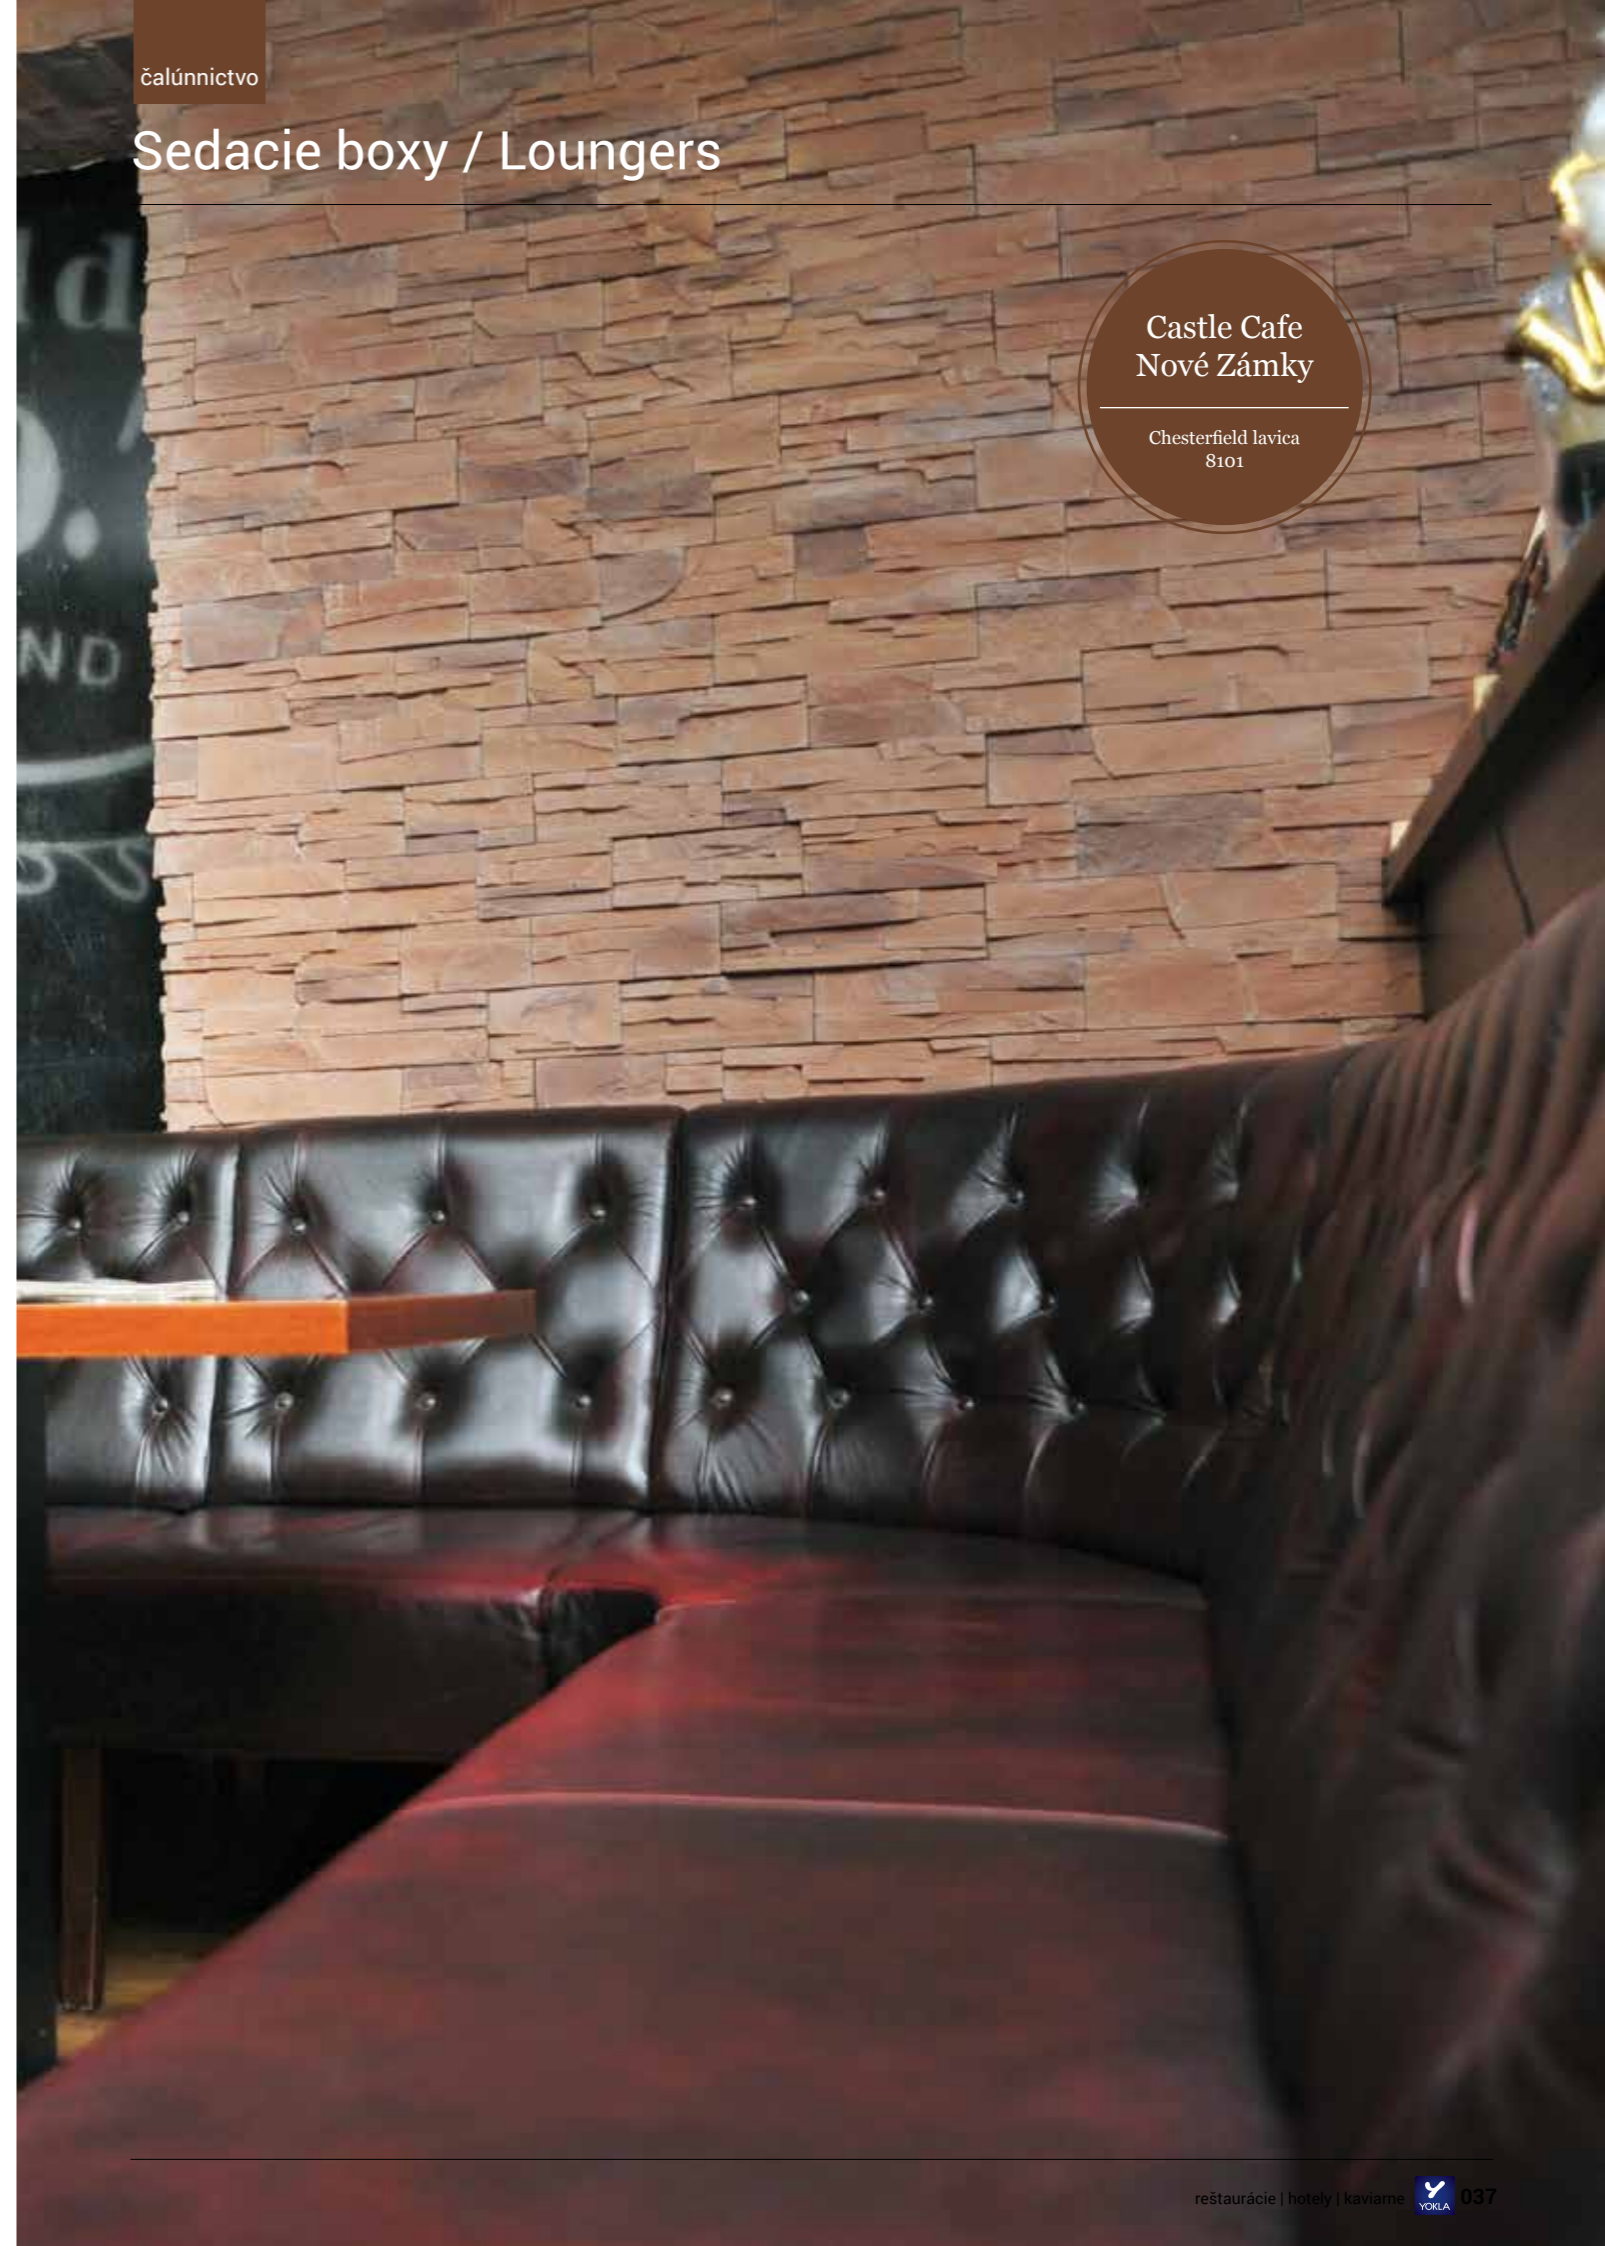

Sedacie boxy / Loungers

Castle Cafe
Nové Zámky

Chesterfield lavica
8101